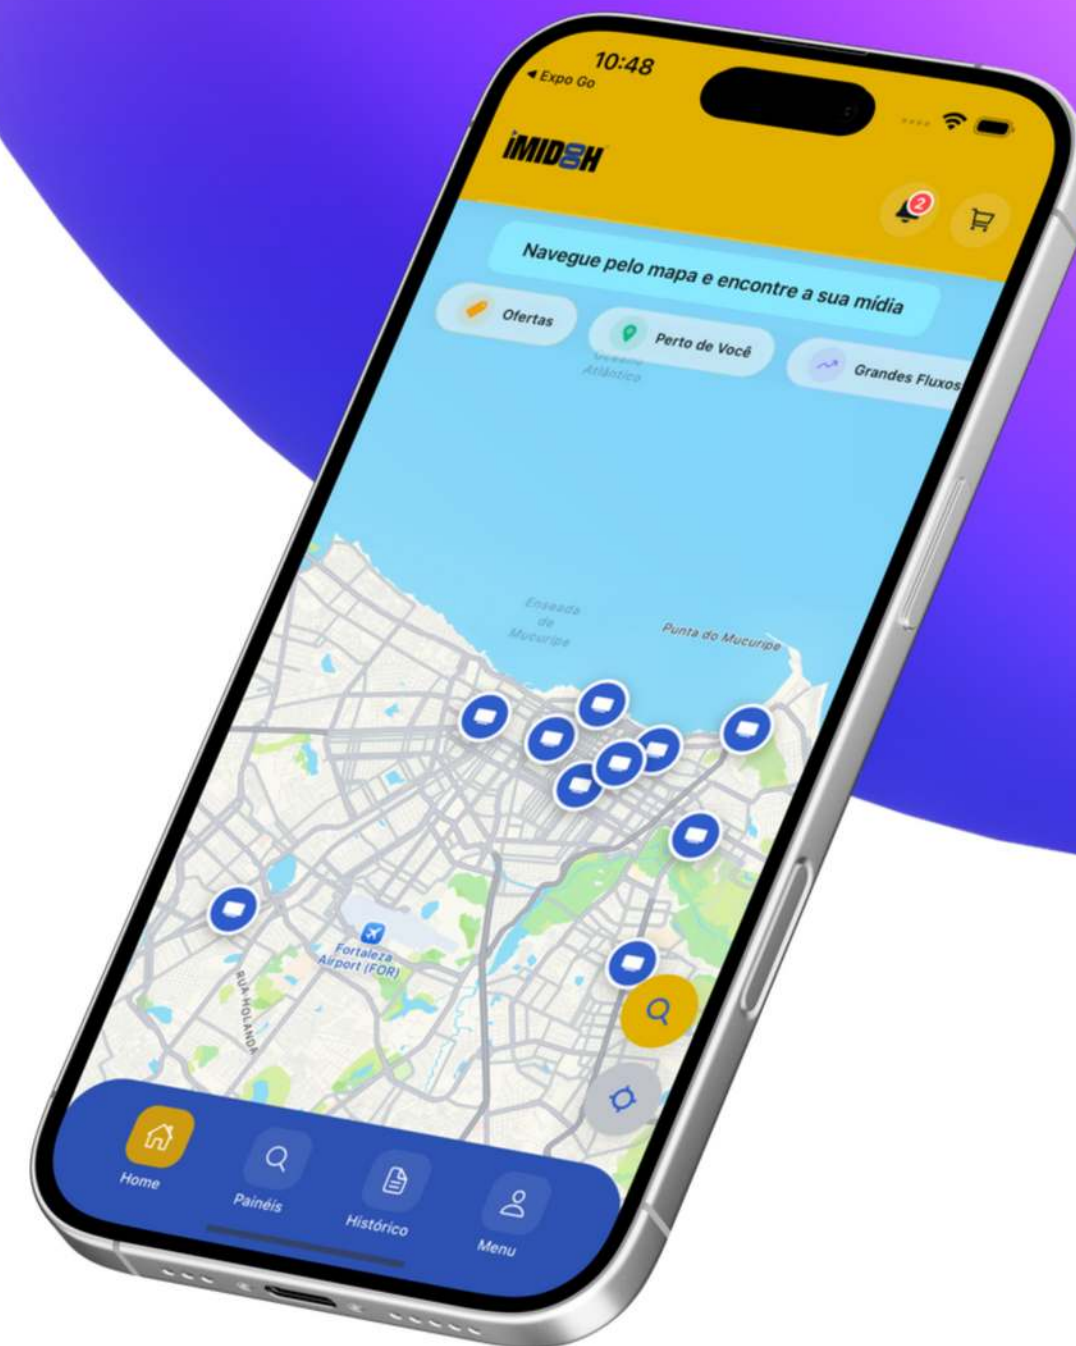

Cases de Sucesso

iMidooH

Aplicativo + Plataforma White Label de gestão e monetização de mídia digital e DOOH

Meocarro

Aplicativo + Plataforma Web de gestão inteligente para veículos, motoristas e oficinas

Sistema ERP Estrela

Plataforma de gestão empresarial, com foco em controle financeiro e organização operacional.

Anjos Digitais

Site institucional desenvolvido para fortalecer a presença online da marca, comunicar serviços com clareza e gerar mais oportunidades de contato, com layout moderno e experiência de navegação fluida.